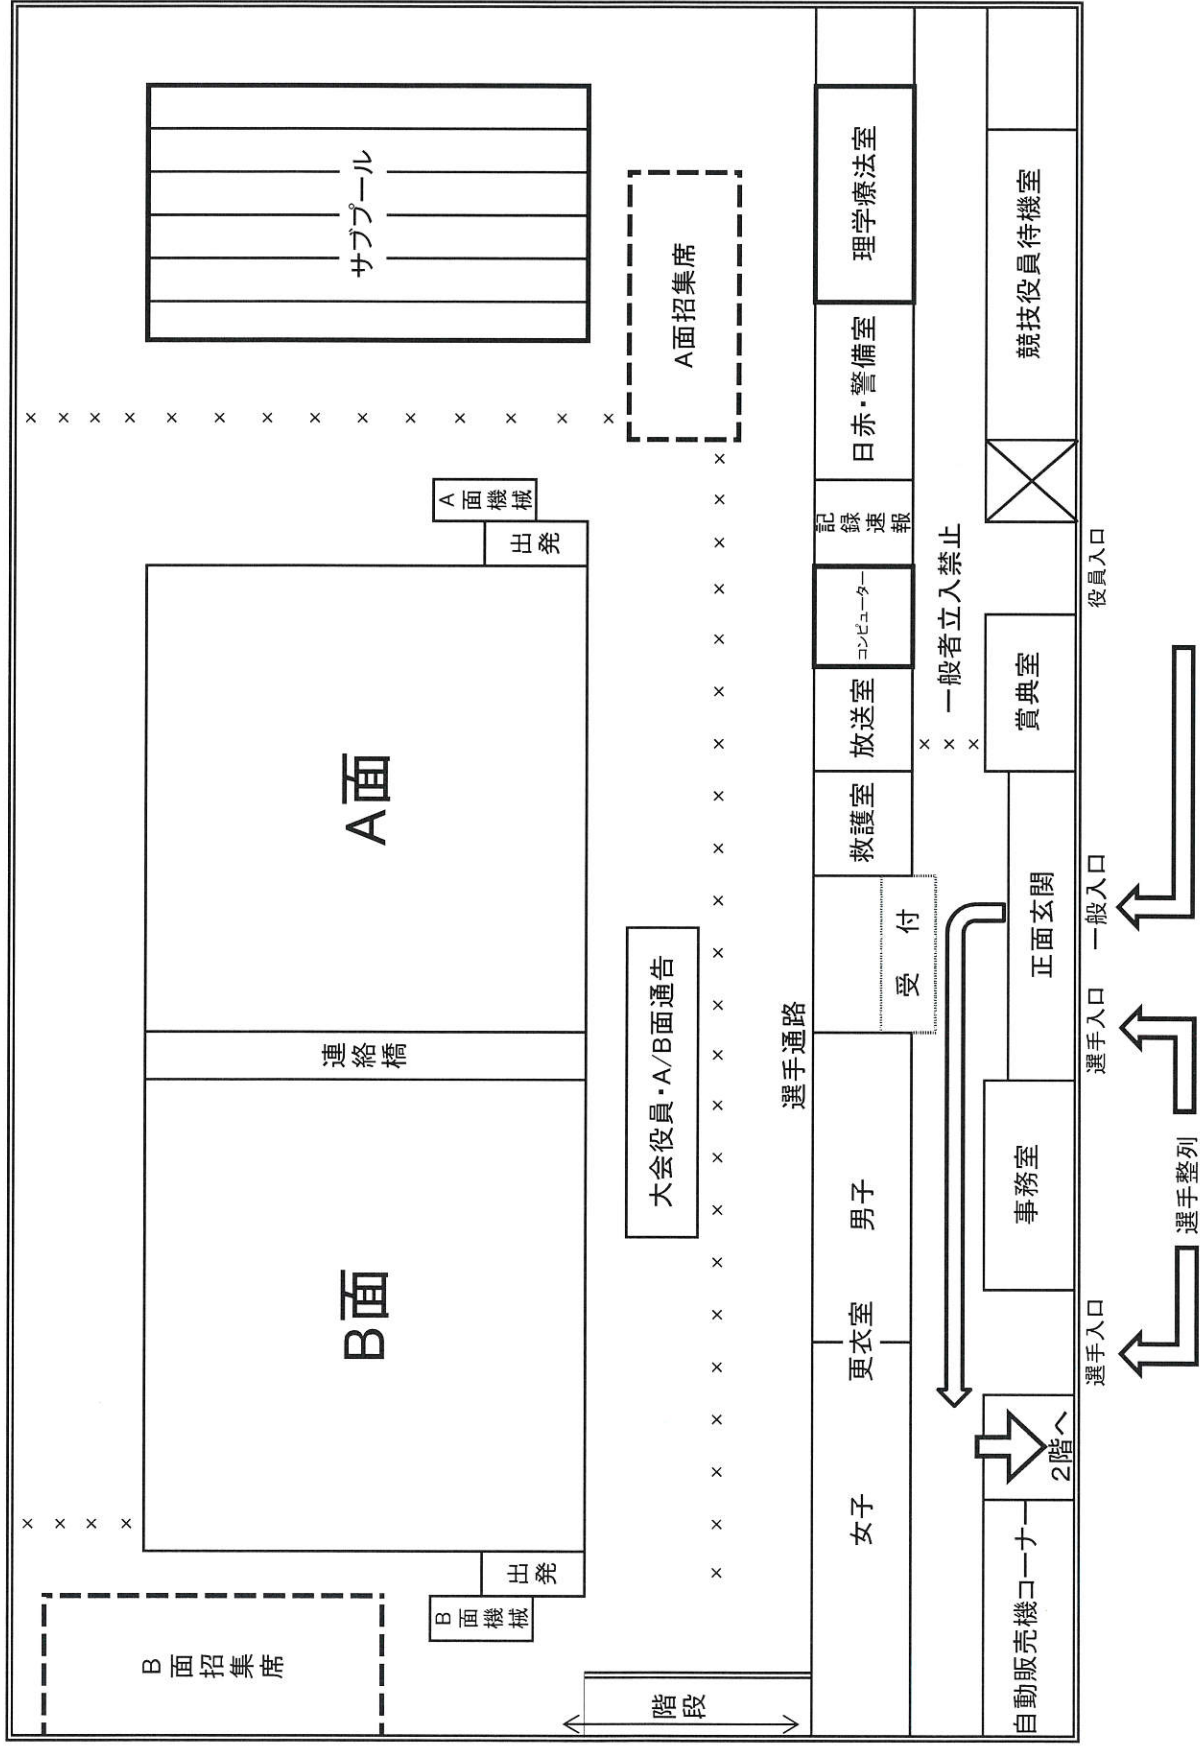

# ア リ ー ナ 全 景

※各配置については変更する場合があります。

# 2階観客席・2階ロビー

## 【撮影専用席について】

■の席(観客席上段最前列)は撮影専用席です。以下のルールを守って利用してください。

- ◇荷物やシート等での場所取りは禁止です。
- ◇10分以上の利用はできません。また、グループで1席を確保する等の行為も禁止します。
- ◇座って撮影を行ってください。やむを得なく立ち上がったって撮影する場合は周囲の迷惑にならないよう配慮してください。
- ◇ルール・マナーについて競技役員から注意をうけた場合は指示に従ってください。