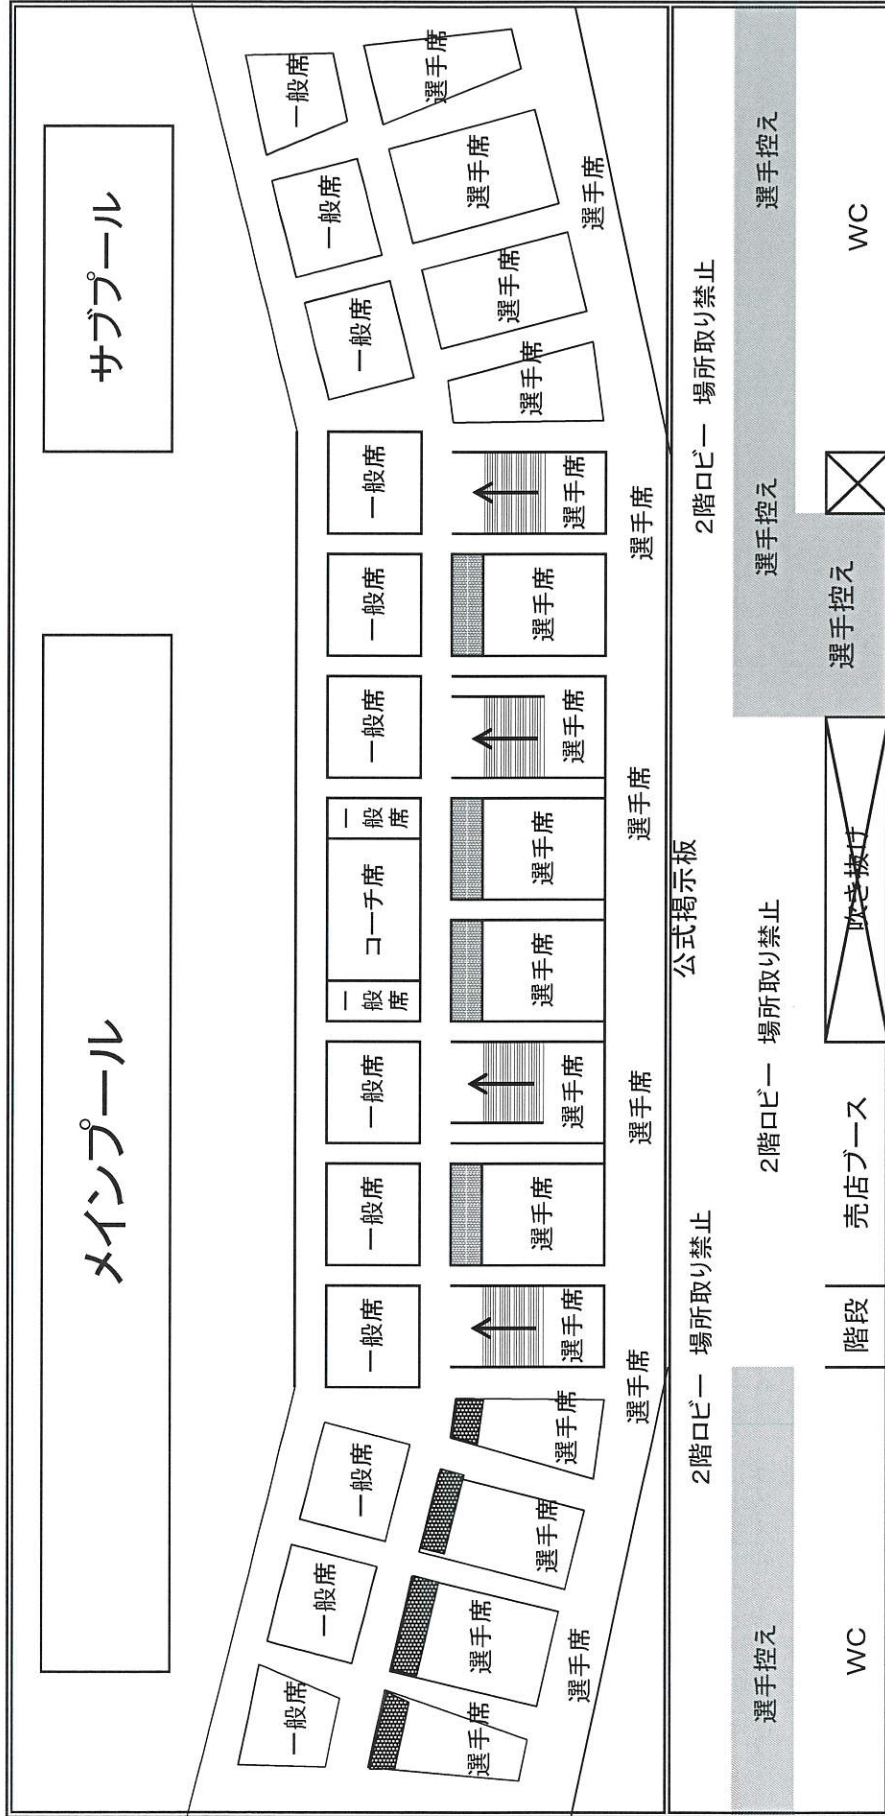

# ア リ ー ナ 全 景

※各配置については変更する場合があります。

# 2階観客席・2階ロビー

## 【撮影専用席について】

■の席(観客席上段最前列)は撮影専用席です。以下のルールを守って利用してください。

- ◇荷物やシート等での場所取りは禁止です。
- ◇10分以上の利用はできません。また、グループで1席を確保する等の行為も禁止します。
- ◇座って撮影を行ってください。やむを得なく立ち上がったって撮影する場合は周囲の迷惑にならないよう配慮してください。
- ◇ルール・マナーについて競技役員から注意をうけた場合は指示に従ってください。