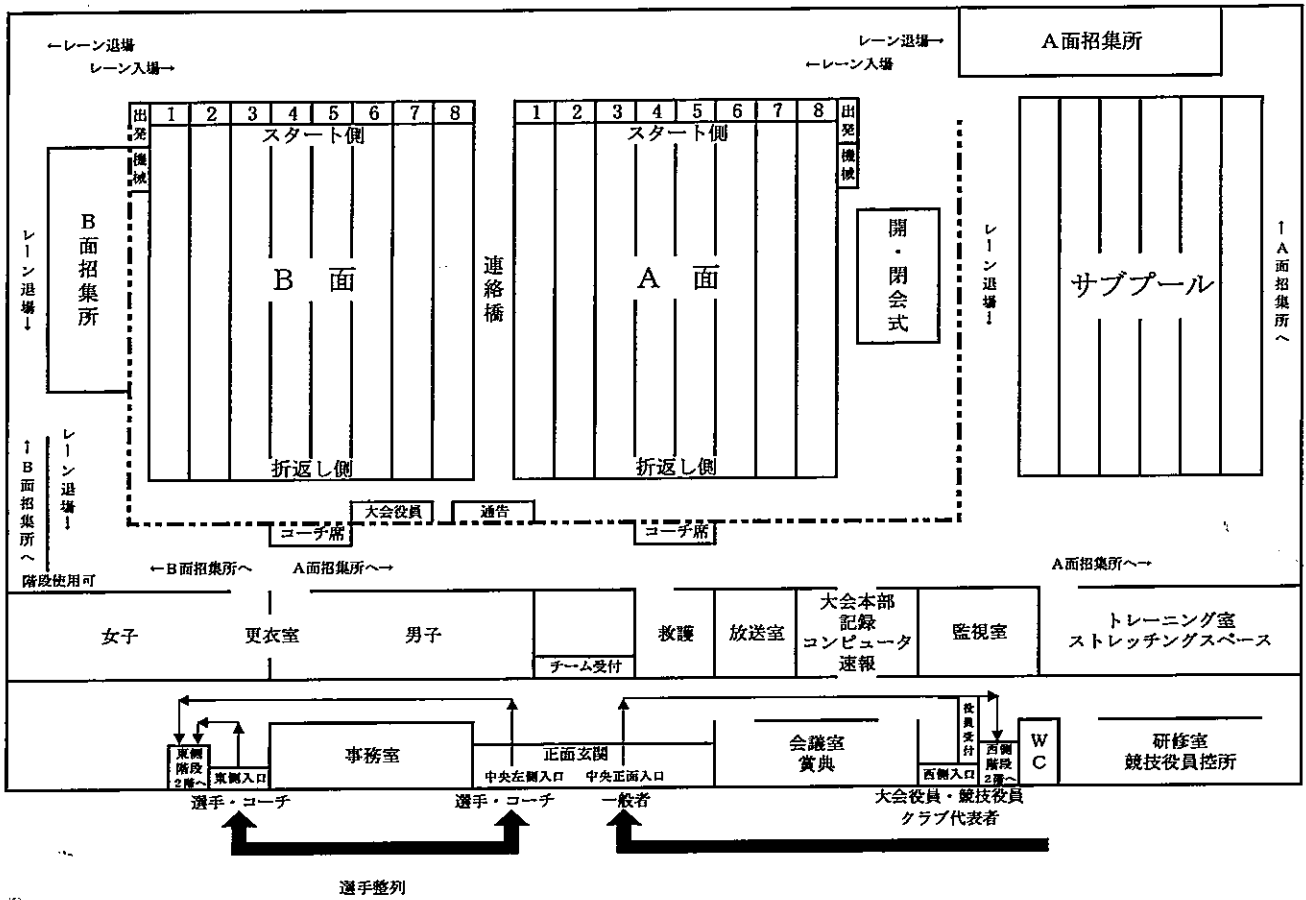

アリーナ全景 (選手導線)

2階観客席