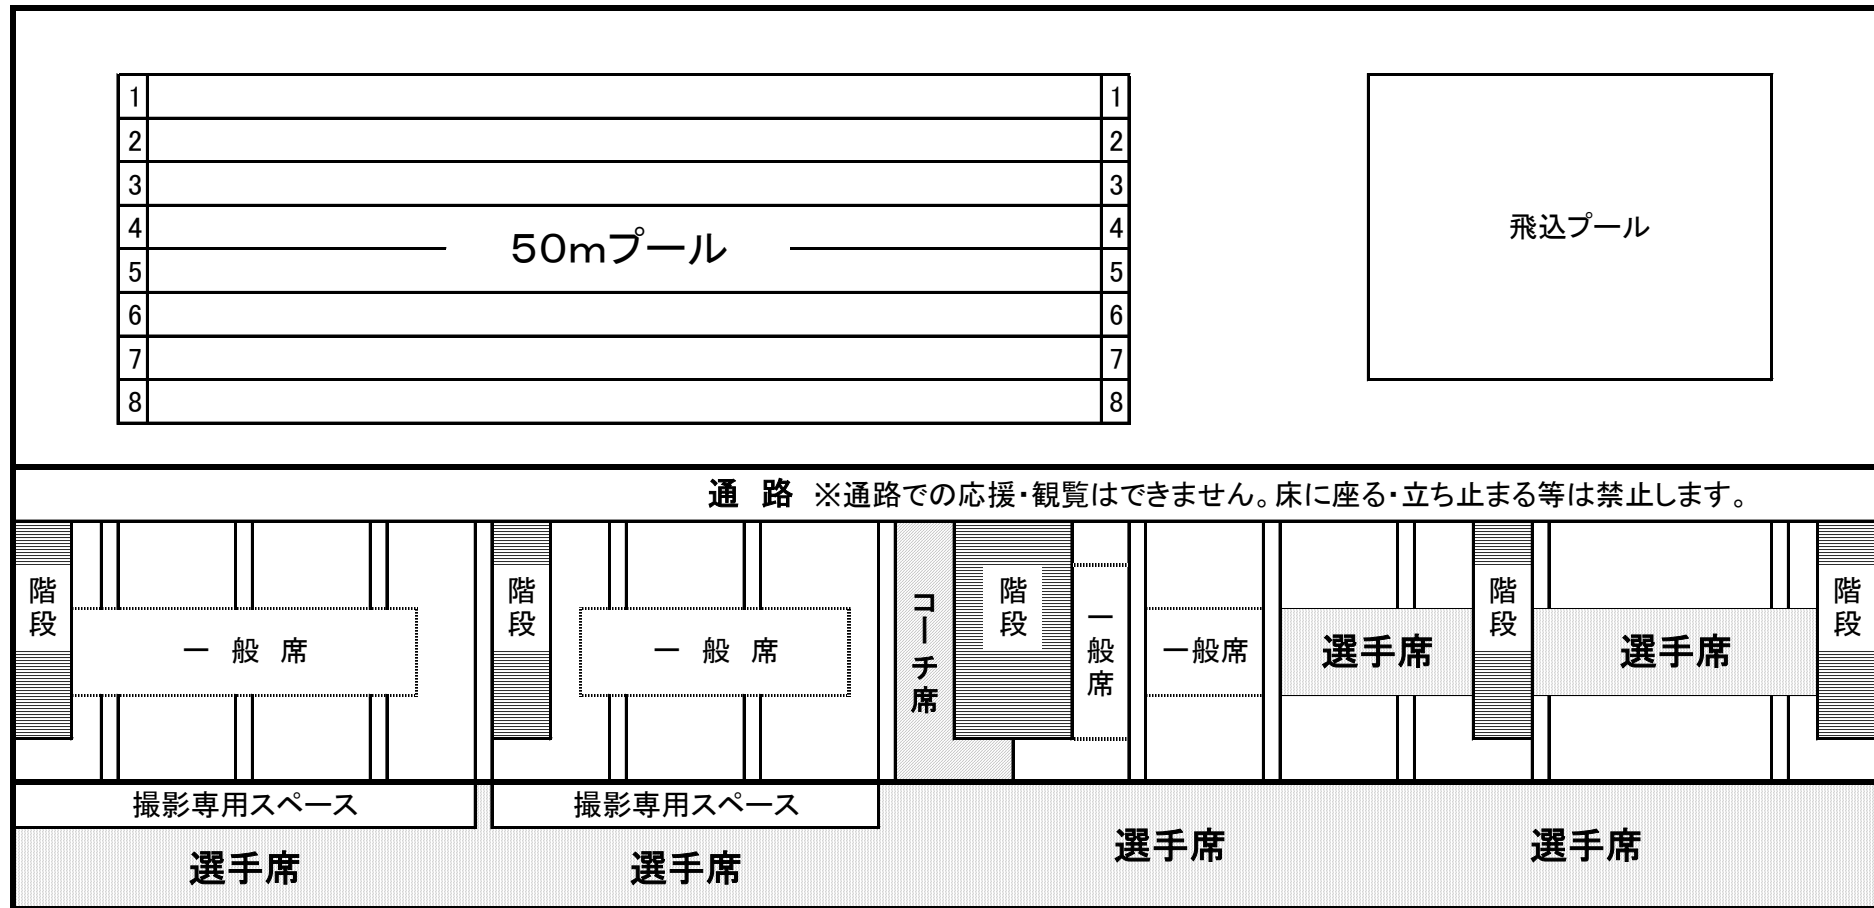

# アリーナ全景

## 2階観客席

### 【撮影専用スペースについて】

以下のルールを守ってご利用ください。審判長が、利用ルールが守られていないと判断したときは撮影専用スペースを選手席に変更します。

- ◇荷物やシート等での場所取りは禁止です。
- ◇10分以上の利用はできません。また、グループで場所を確保する等の行為も禁止します。
- ◇ルール・マナーについて競技役員から注意を受けた場合は指示に従ってください。