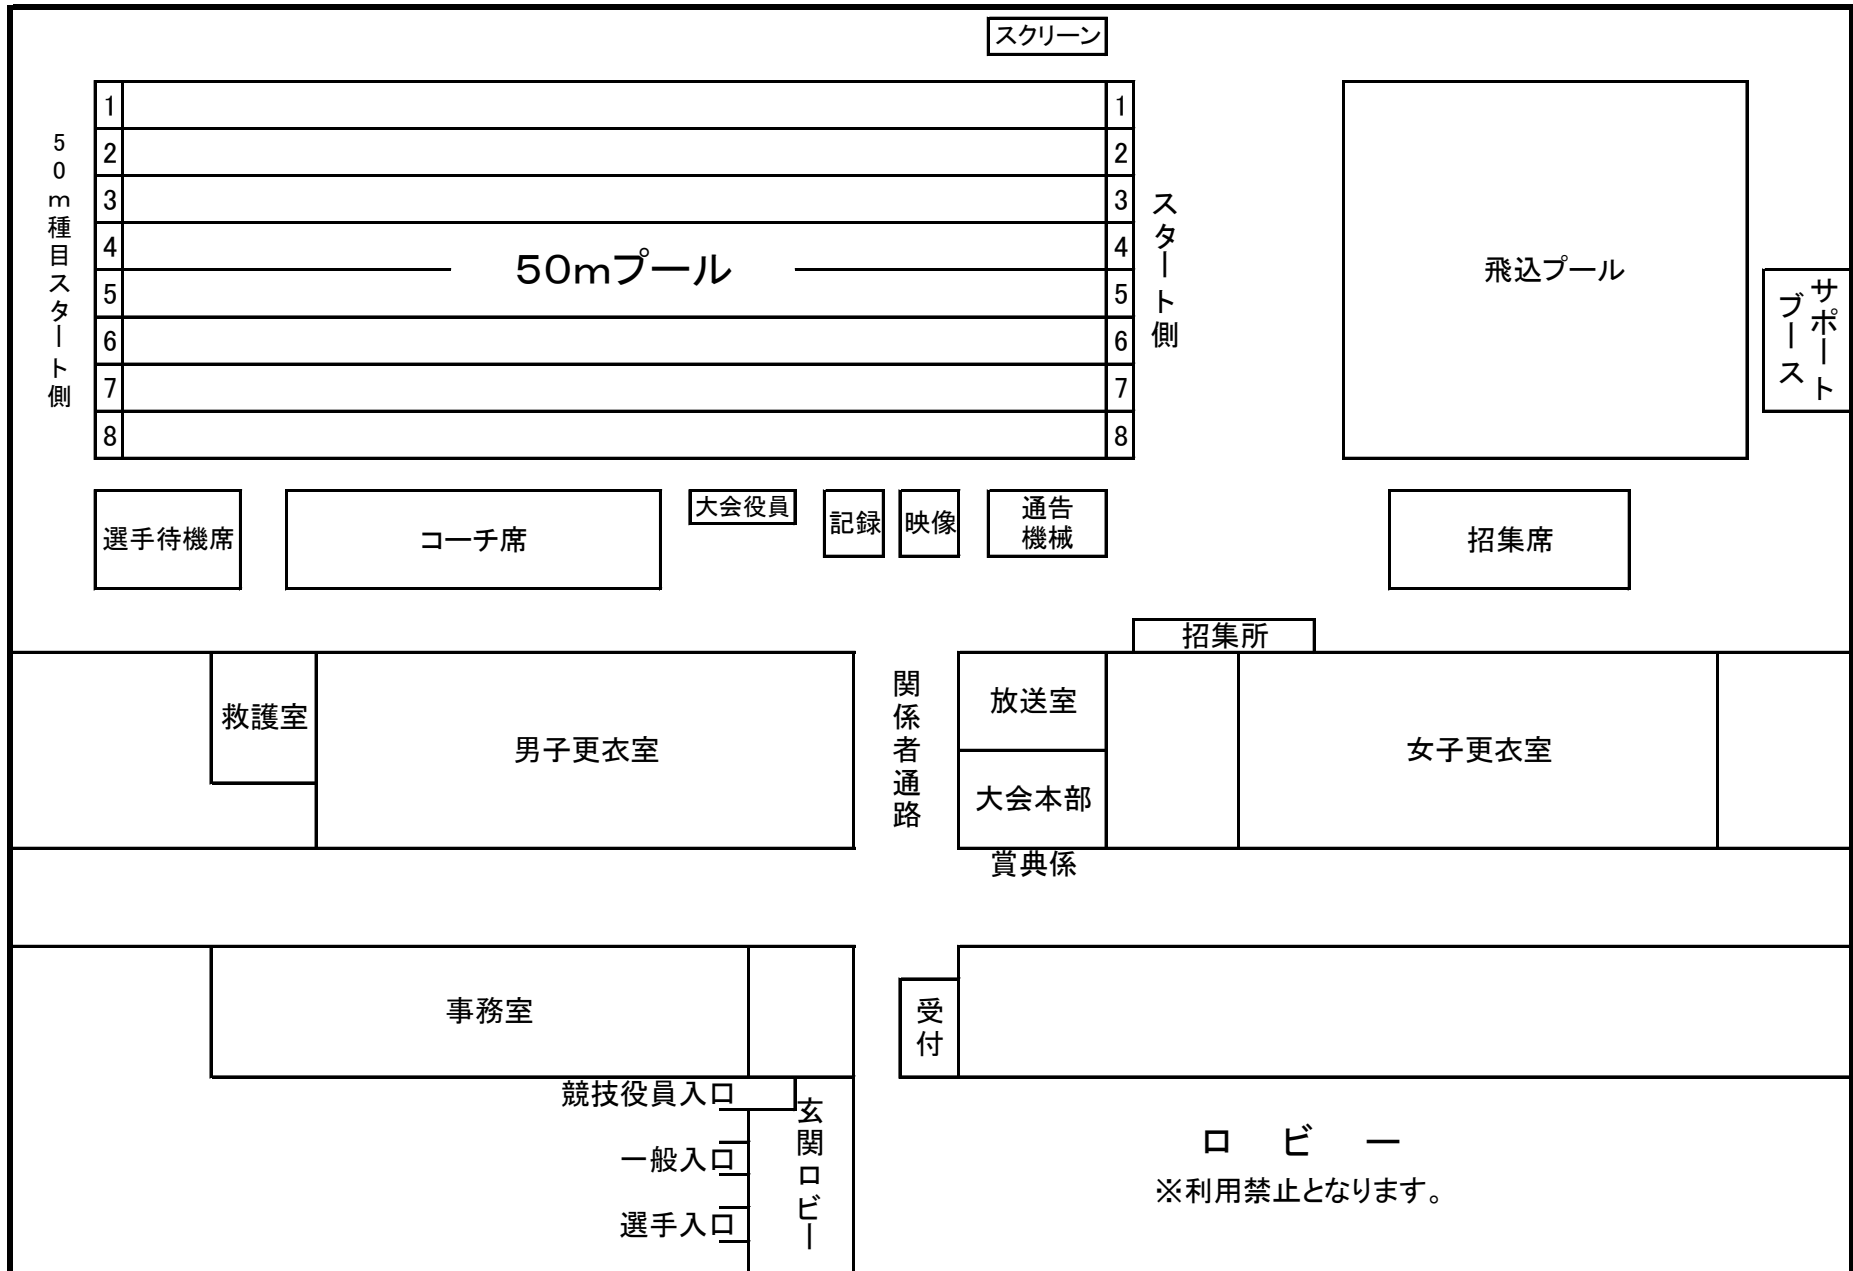

# アリーナ全景

## 2階観客席

### 【撮影専用スペースについて】

以下のルールを守ってご利用ください。審判長が、利用ルールが守られていないと判断したときは撮影専用スペースを選手席に変更します。

- ◇荷物やシート等での場所取りは禁止です。
- ◇10分以上の利用はできません。また、グループで場所を確保する等の行為も禁止します。
- ◇ルール・マナーについて競技役員から注意を受けた場合は指示に従ってください。