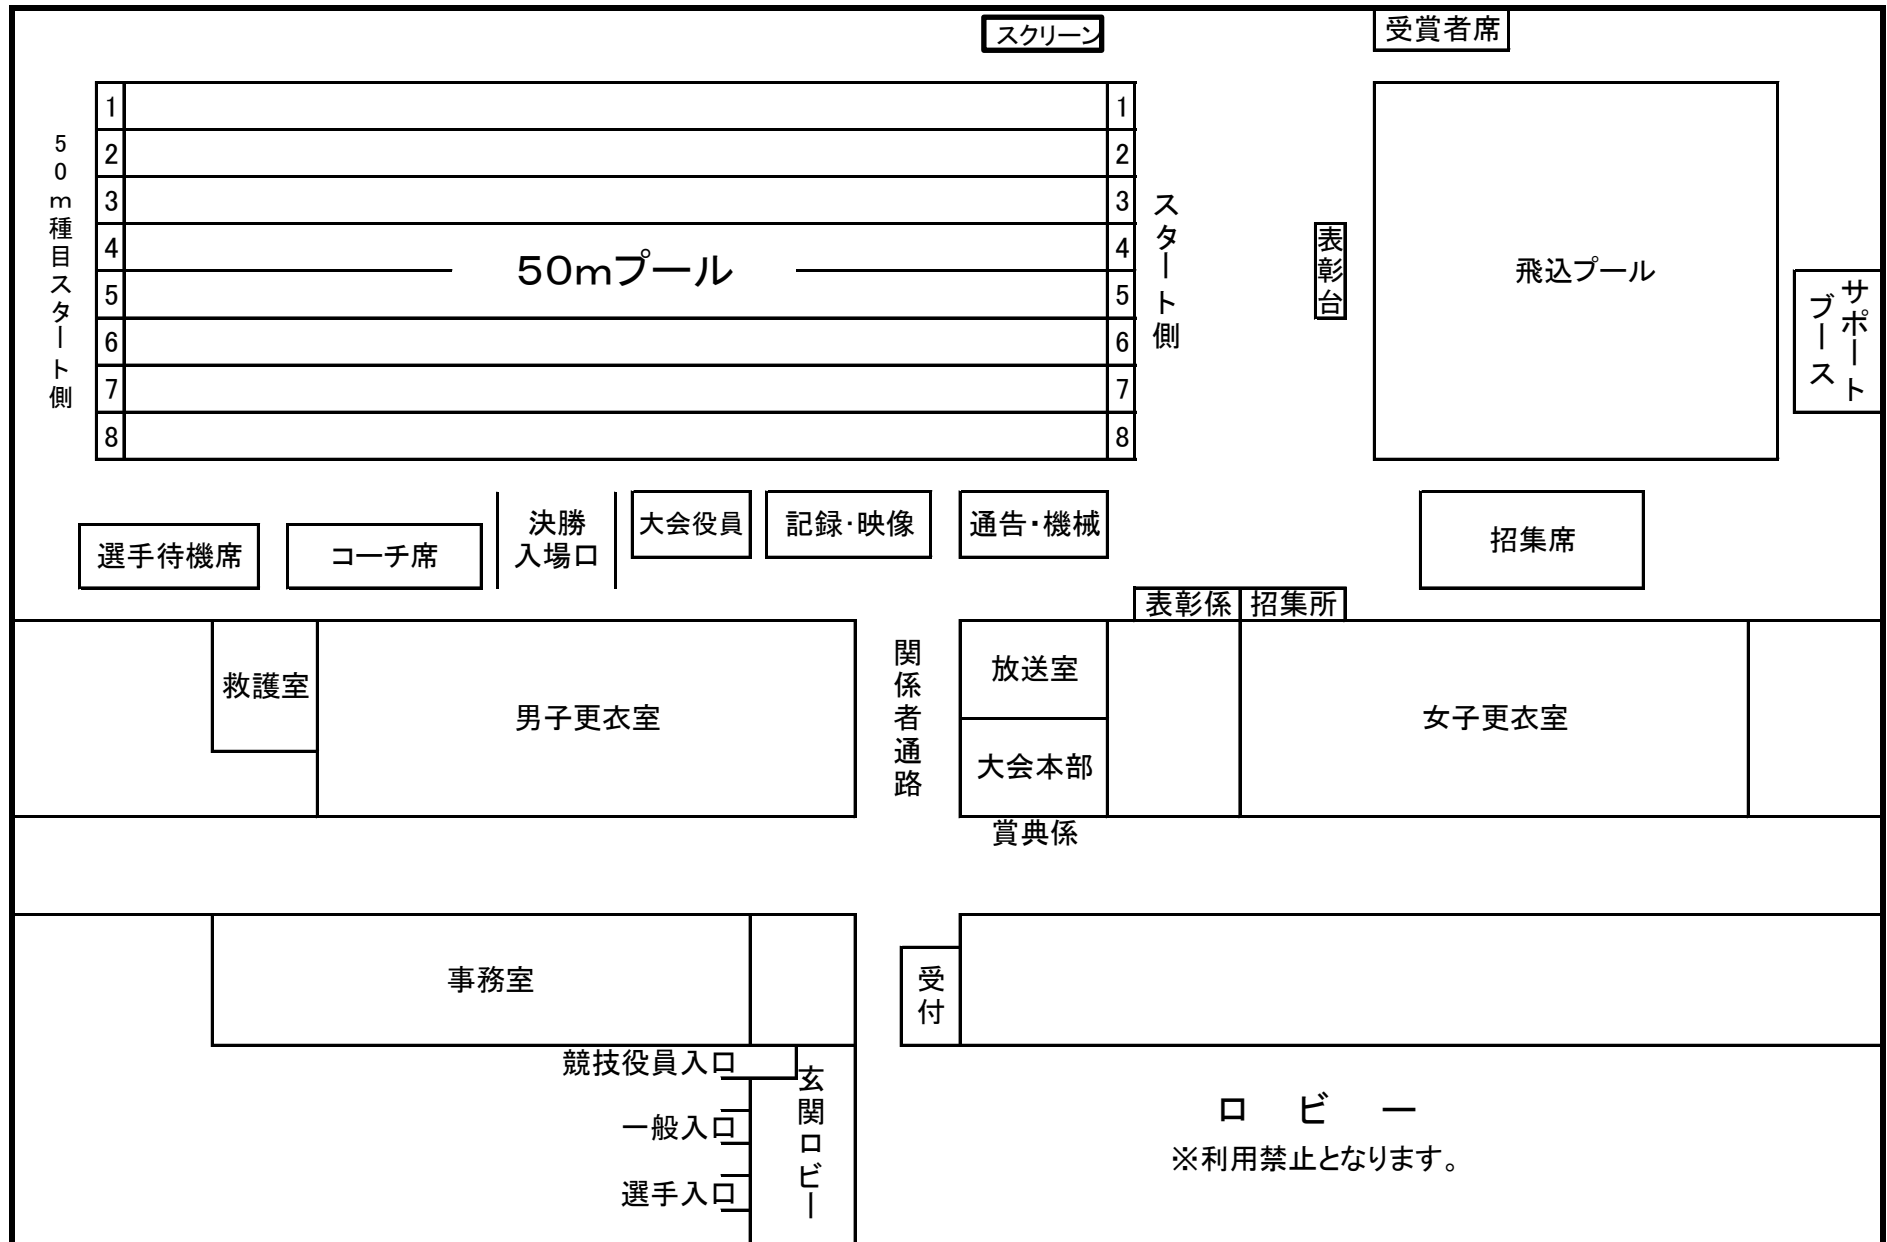

アリーナ全景

2階観客席

【撮影専用スペースについて】

以下のルールを守ってご利用ください。審判長が、利用ルールが守られていないと判断したときは撮影専用席を選手席に変更します。

- ◇荷物やシート等での場所取りは禁止です。
- ◇10分以上の利用はできません。また、グループで場所を確保する等の行為も禁止します。
- ◇ルール・マナーについて競技役員から注意を受けた場合は指示に従ってください。