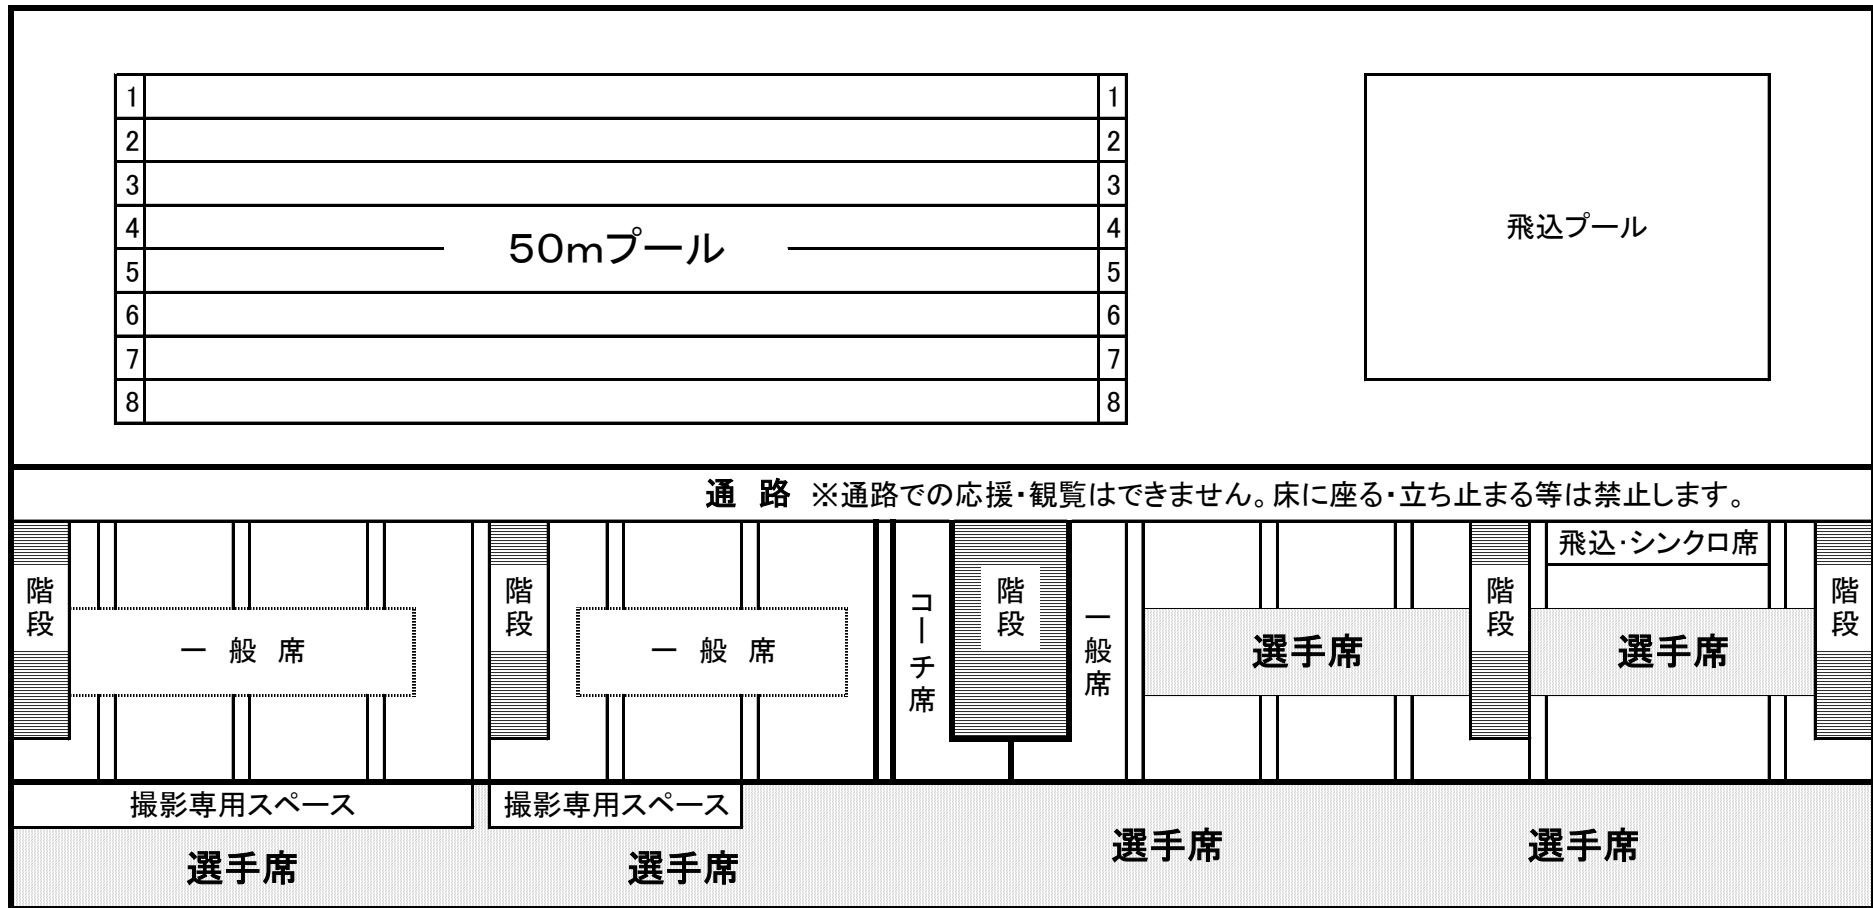

アリーナ全景

2階観客席

【撮影専用スペースについて】

以下のルールを守ってご利用ください。審判長が、利用ルールが守られていないと判断したときは撮影専用席を選手席に変更します。

- ◇荷物やシート等での場所取りは禁止です。
- ◇10分以上の利用はできません。また、グループで場所を確保する等の行為も禁止します。
- ◇ルール・マナーについて競技役員から注意を受けた場合は指示に従ってください。