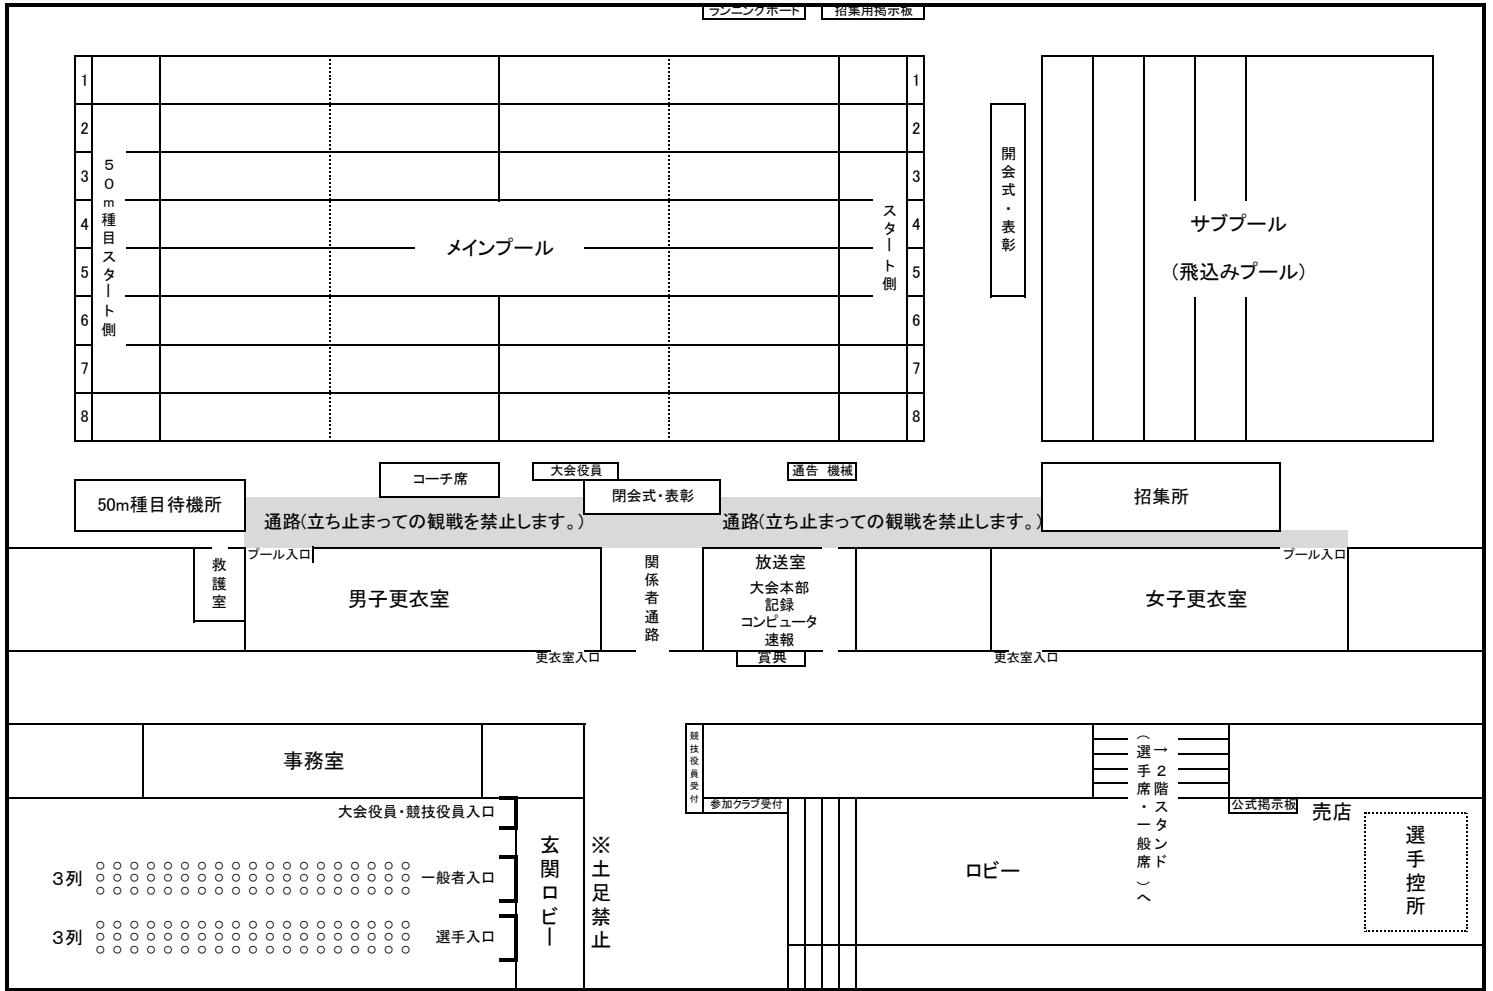

アリーナ全景

2階スタンド 選手席(控所)・一般席