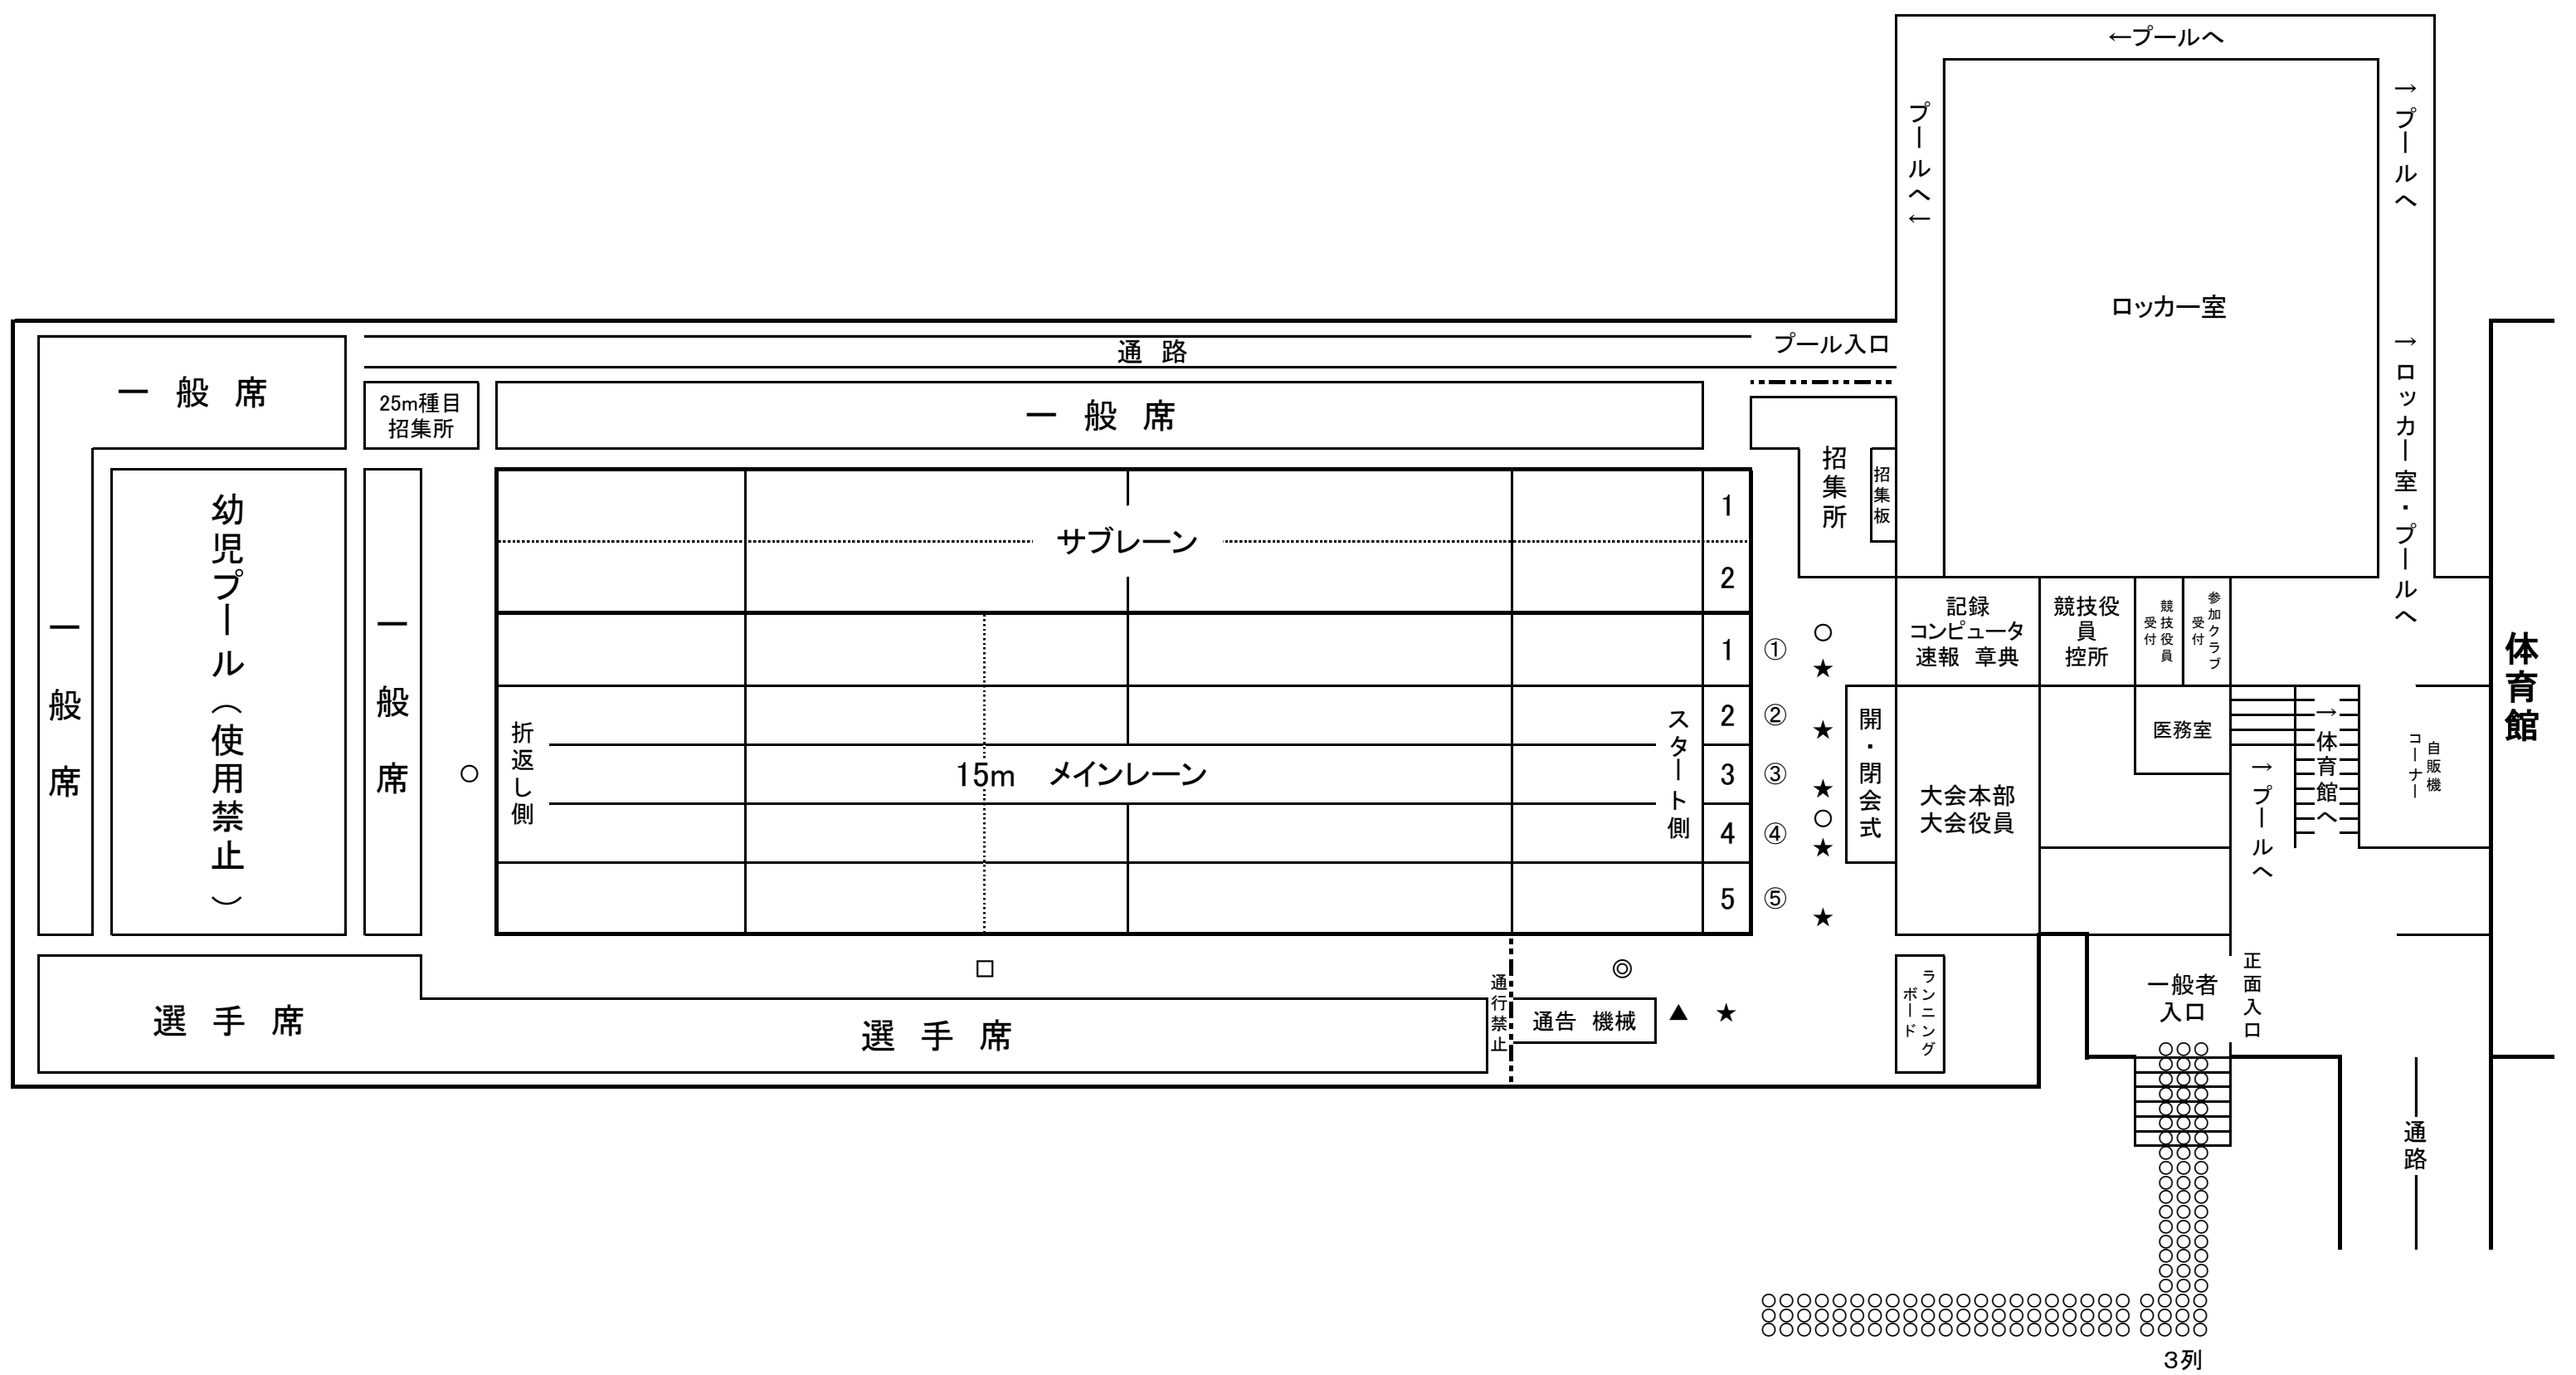

アリーナ全景

体育館(選手控所) ※一部を一般者に開放します。