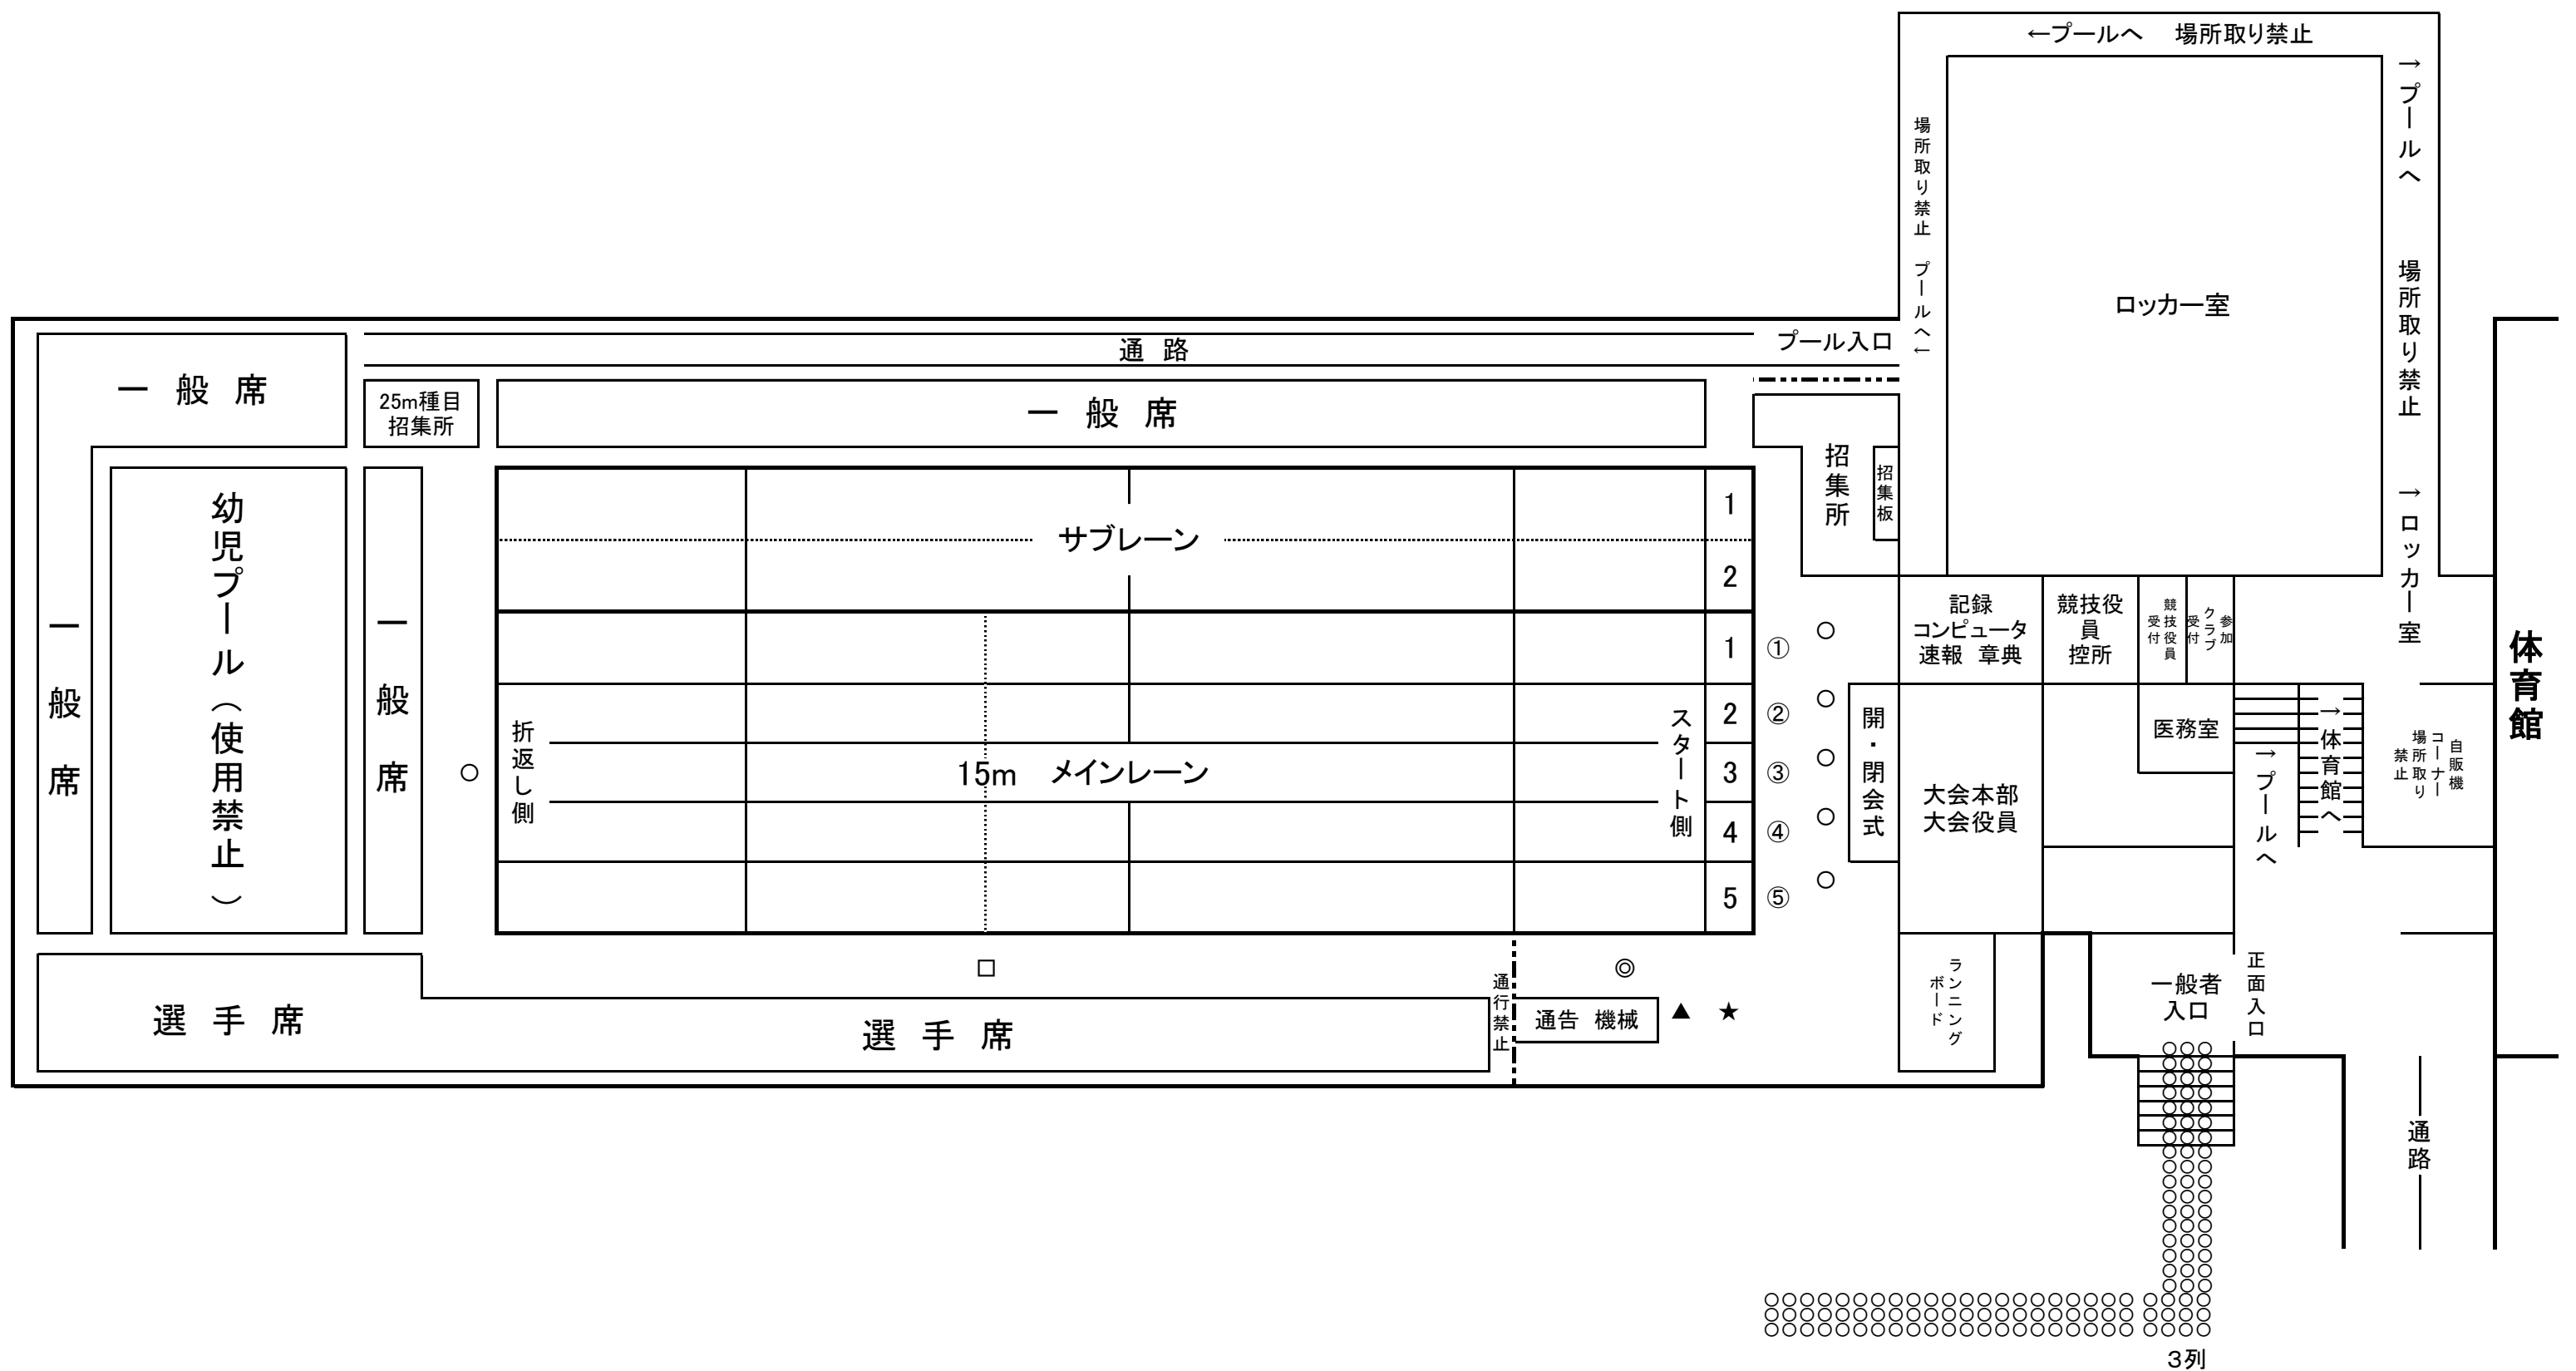

アリーナ全景

体育館(選手控所) ※一部を一般者に開放します。