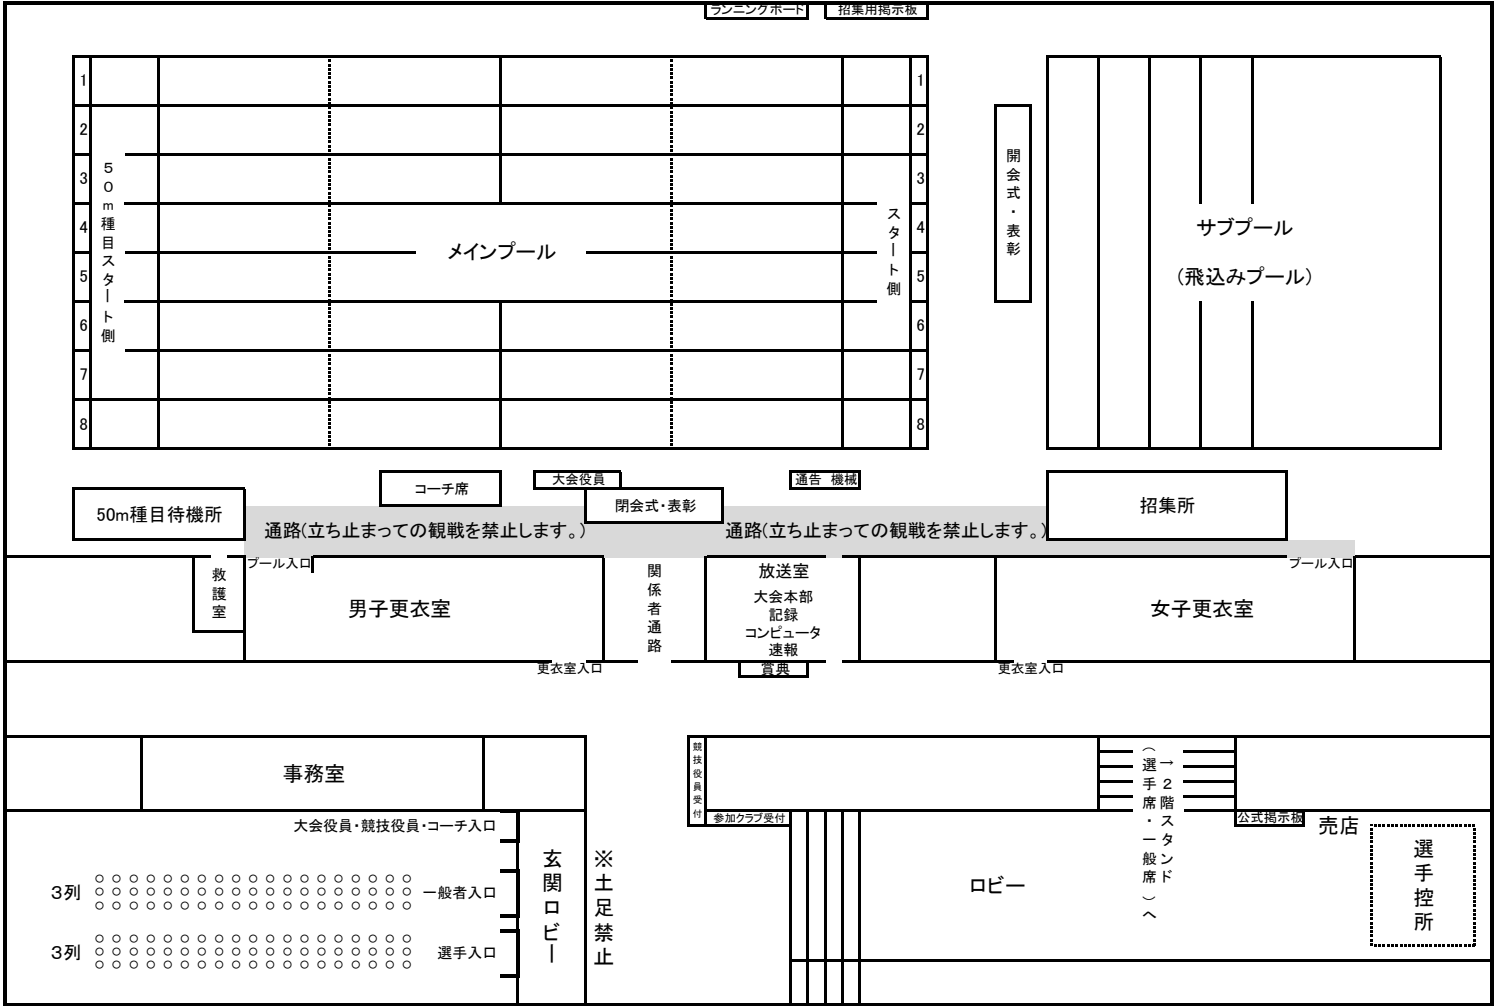

アリーナ全景

2階スタンド 選手席(控所)・一般席