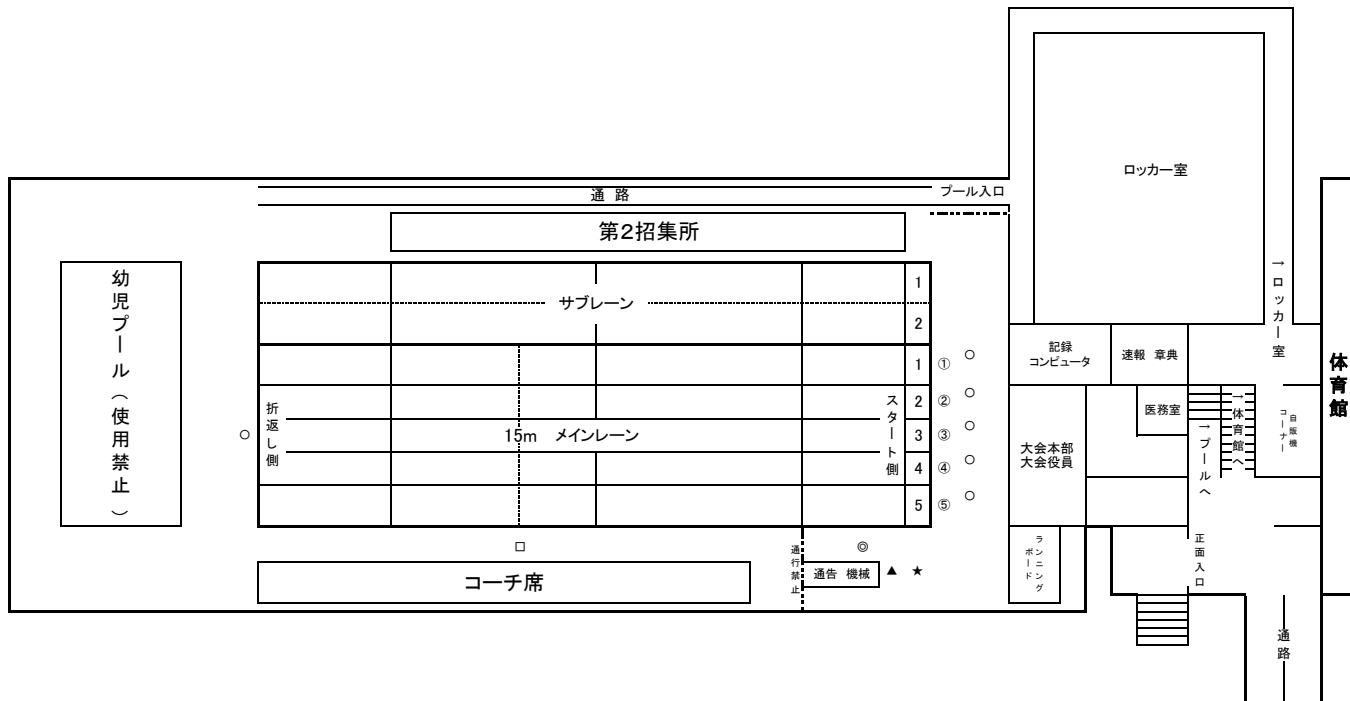

アリーナ全景

体育館(第1招集所、選手控所・競技役員控所)