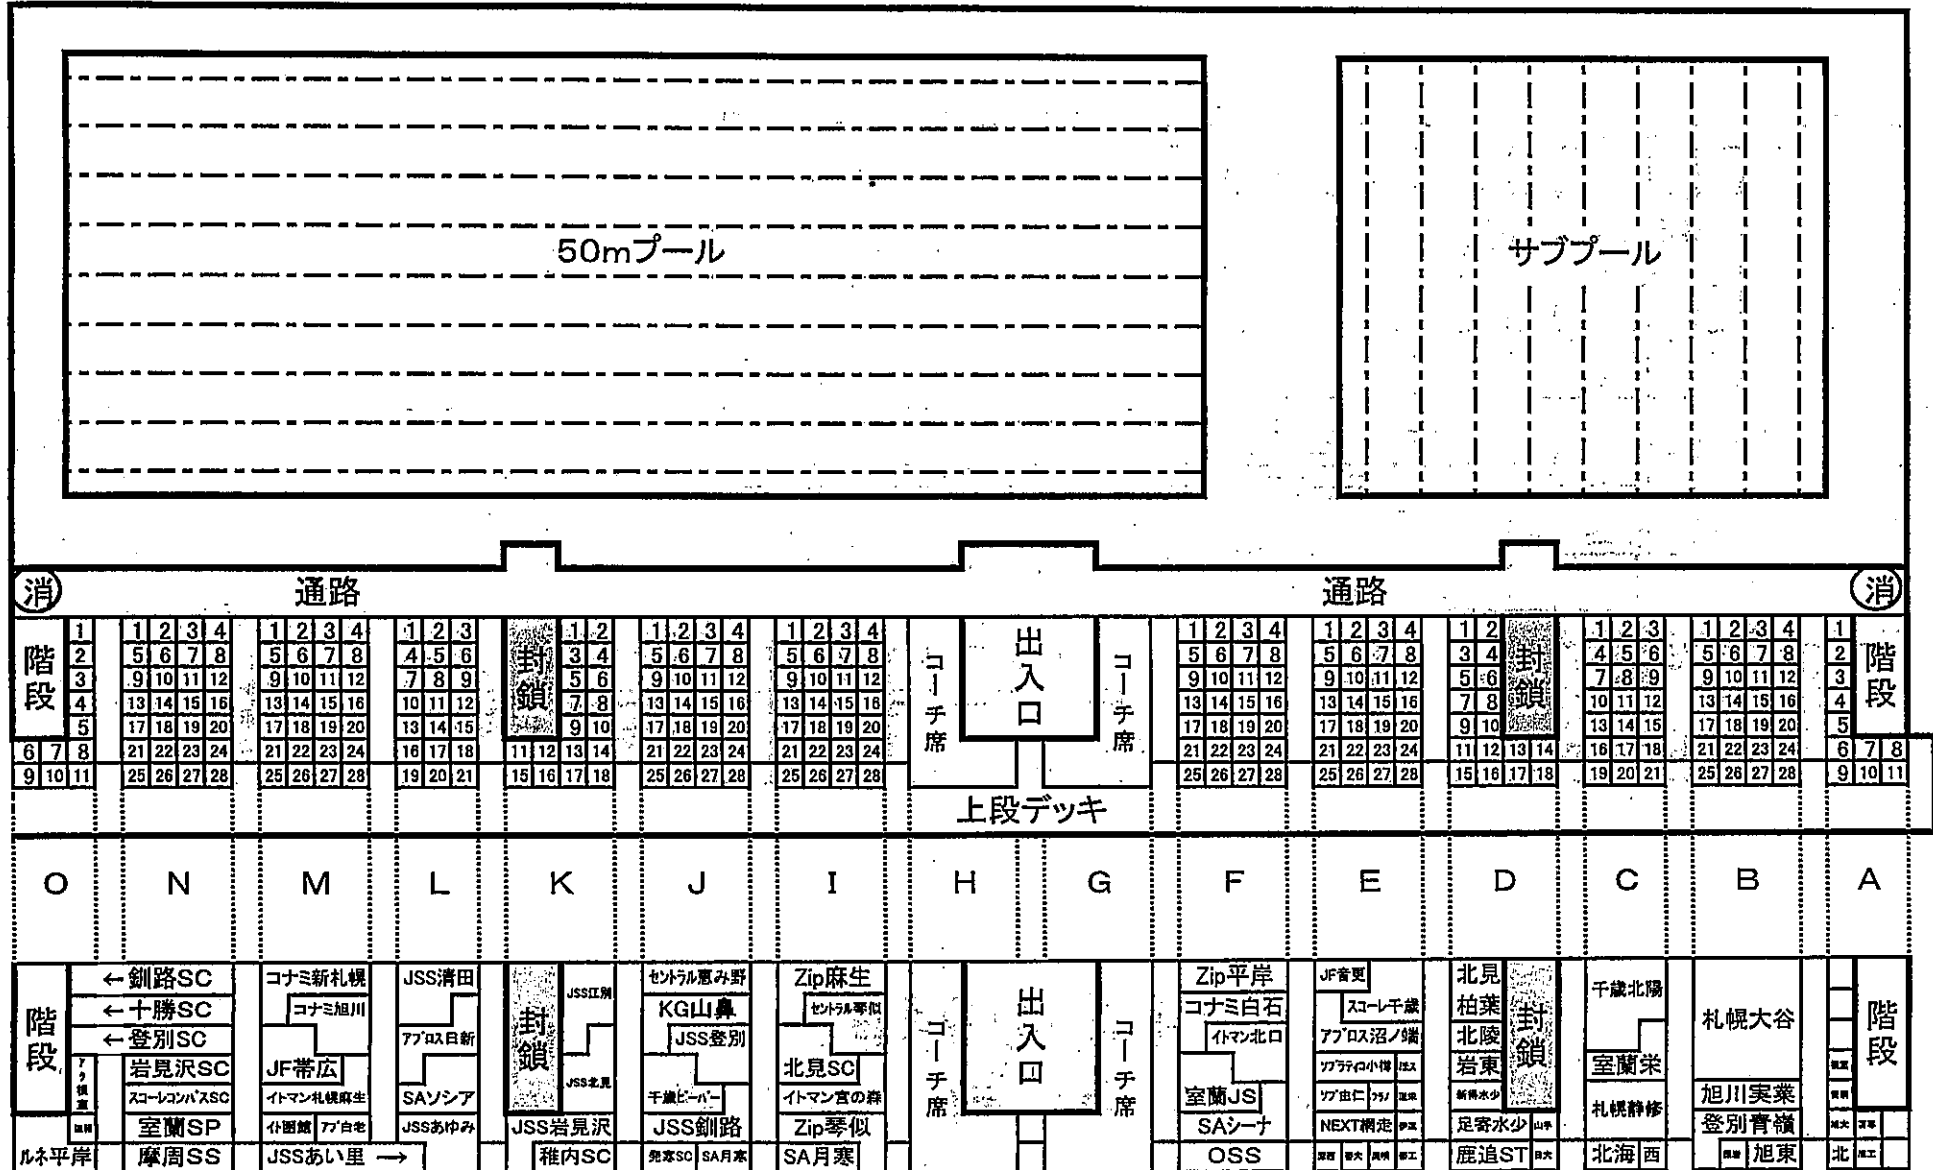

# サブアリーナ選手席図

9月26日(男子)

十勝SC 3	コナミ 新札幌 5	コナミ 白石	室蘭 JS	SA シーナ	千歳 ビーバー	SA月寒 9	77口入日新 5
ルネ 平岸	JF帯広4	JSSあい里 10			JSS 江別	JSS北見 5	Zip琴似3 Zip麻生4
JSS清田 16				JSSあゆみ 12			Zip 平岸
スコール 千歳6	JSS岩見沢 6	JSS登別 4	JSS釧路5		SAツア 5	セ 琴似 2	セ 恵み 野
出入口						非常口	

# 野幌総合運動公園総合体育館プール観覧席座席図

9月26日(男子競技)

# 選手席 (ロビー)

9月26日(男子)